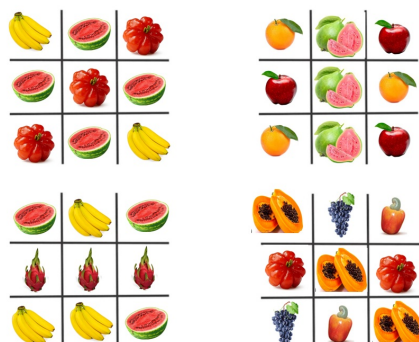

47 - O Enigma do Príncipe - Etapa 4

O jogo preferido da velhinha

Instruções: Entregue o cartão com a resposta certa.

Entrega: Entre 03h25 e 03h30, no Ministério da Magia.

Pontuação: 75 pontos.