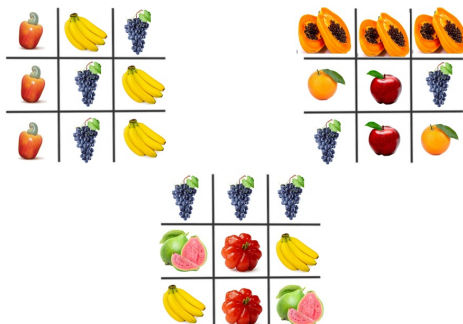

47 - O Enigma do Príncipe - Etapa 4

O jogo preferido da velhinha

Instruções: Entregue o cartão com a resposta certa.

Entrega: Entre 03h25 e 03h30, no Ministério da Magia.

Pontuação: 75 pontos.