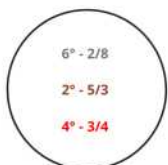

Tarefa 140

DESTACANDO

Bh.Blackout

Boa sorte a todas as equipes!

Instruções: Entreguem-nos conforme solicitado.

Entrega: Lote 4

Pontuação: 350 pontos

www.EQUIPEBLACKOUT.com