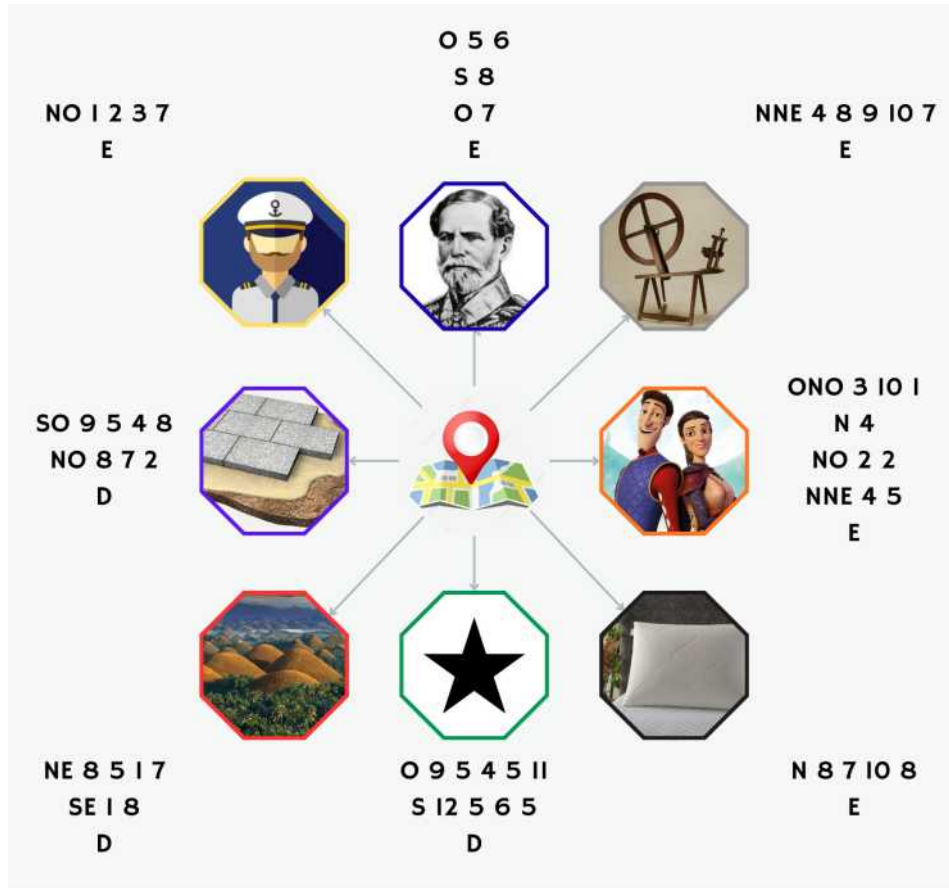

Tarefa 134

**LADO A LADO**

**Kuse.Blackout**

Boa sorte a todas as equipes!

**Instruções: Entreguem-nos conforme solicitado.**

**Entrega: Lote 3**

**Pontuação: 400 pontos**

[www.EQUIPEBLACKOUT.com](http://www.EQUIPEBLACKOUT.com)